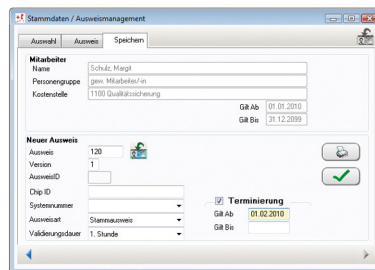

tisoware.AUSWEIS

Die Software für Ihr Ausweismanagement.

tisoware.AUSWEIS

Die Software für Ihr Ausweismanagement.

Digitalkamera

tisoware.AUSWEIS

Ausweisdrucker

Eine integrierte Gesamtlösung.

Das Softwaremodul tisoware.AUSWEIS wird durch eine hochwertige Digitalkamera mit Live-Bild und einen Ausweiskartendrucker ergänzt. Die vollständige Integration von tisoware.AUSWEIS in Ihre tisoware.LÖSUNG minimiert den Pflegeaufwand deutlich.

Ausweiserstellung leicht gemacht.

Mit tisoware.AUSWEIS können Sie Ihre Ausweiskarten einfach und komfortabel selbst erstellen und ausdrucken. Mitarbeiter, Besucher oder Fremdfirmen erhalten einen professionell gestalteten und personalisierten Ausweis im firmentypischen Design. Das spart Zeit und Sie sind jederzeit flexibel.